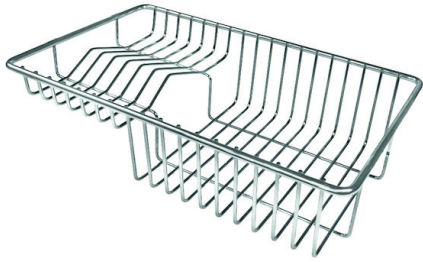

OPTIONAL ACCESSORIES

不锈钢背板
8100 304

RECOMMENDED PAIRINGS

龙头 **Master**
8493 000