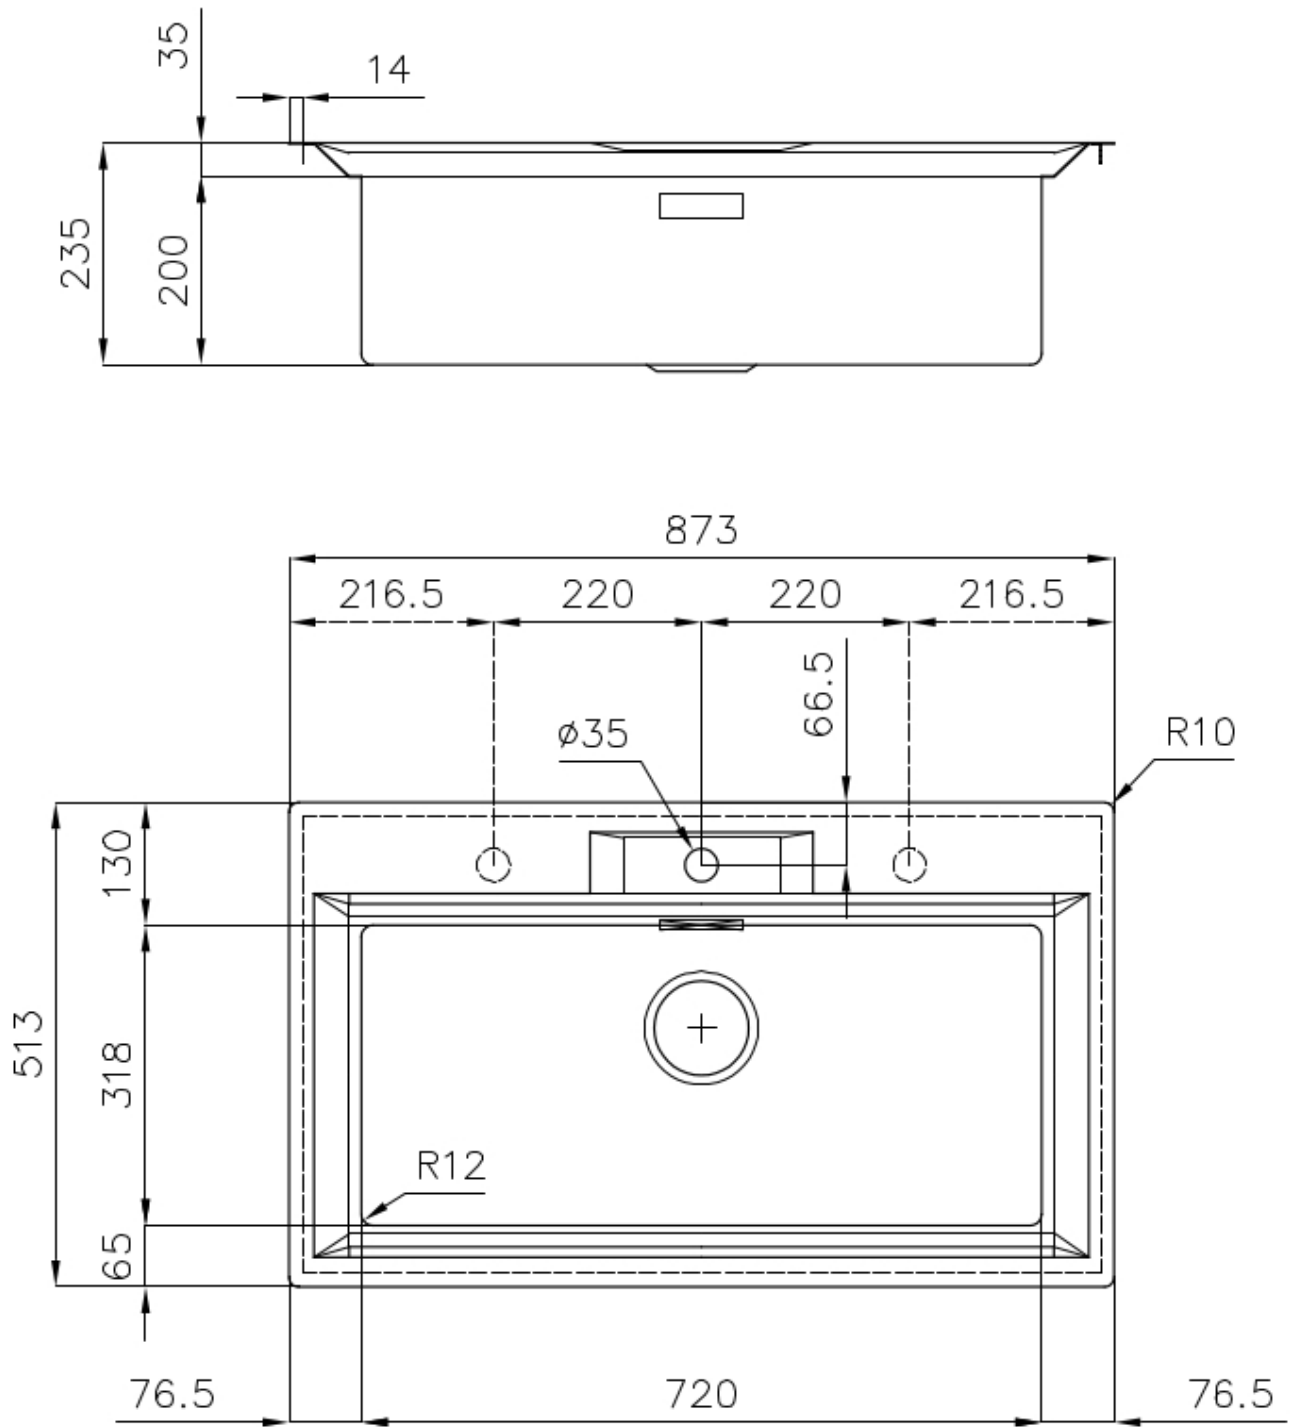

### 细节

材料	AISI 304 不锈钢
表面处理	拉丝 Foster
质地	拉丝 Foster
边型和安装方式	平嵌
底座	80 cm
尺寸	873x513 mm
标准配件	固定钩, 垫圈, 下水器, 溢水口和虹吸管, 纸板盒包装
龙头孔	1个定位孔 - 根据要求提供第二第三个孔
安装孔	View technical data sheet

下水器 否

---

宽 87 cm

---

盆内尺寸 720x320mm

---

单槽/双槽 单槽

---

下水组件 下水器 SPACE 3,5"

---

## 特点

**Space 下水器** SPACE不锈钢下水器的不锈钢盖子关闭了排水管，可隐藏任何残余物，将它们收集在下面的篮子里，令水槽显得格外优雅。SPACE还具有较小的占地面积，并且可以最佳地利用水槽下隔室。

---

**小倒角** 具有现代设计和更大容量的方形碗，具有最小的美观性和极高的实用性。

---

**深盆** 得益于先进的生产技术，该洗碗盆的重要深度超过20厘米，可以在所有洗涤操作中提供极大的灵活性和实用性。

---

**溢水口** 溢水口是Foster水槽上的一项安全措施，可以防止疏忽时水的溢出。方形溢水解决方案，具有简约的方形，更加美观大方。

---

**节省空间系统** 下水器和虹吸管的设计目的是在水槽下方留出尽可能多的空间，如今对于这些单独的废物收集系统越来越有用。

---

**高厚度** 1mm厚的钢。相当大的厚度，保证了最大的坚固性和耐用性。

---