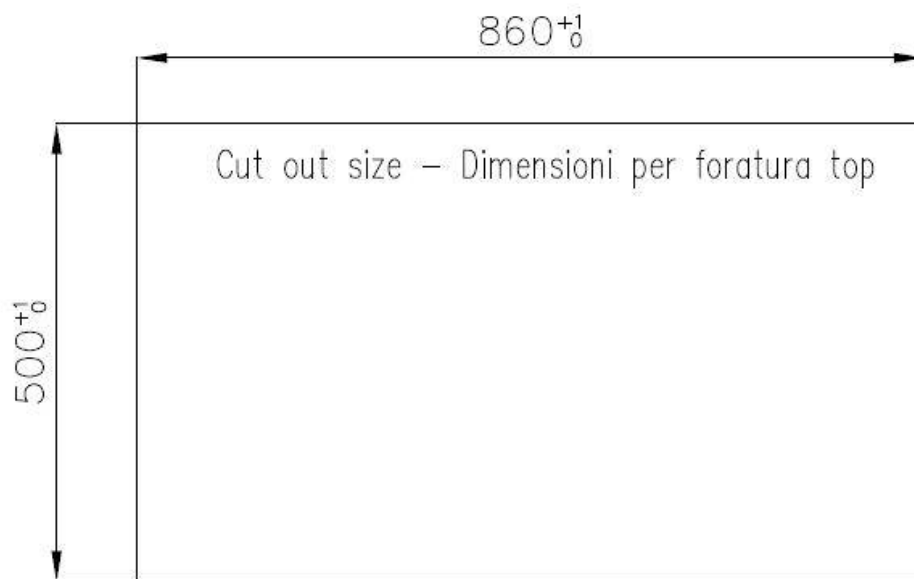

Lavello serie FL cod. 2977/060

FT

FTS